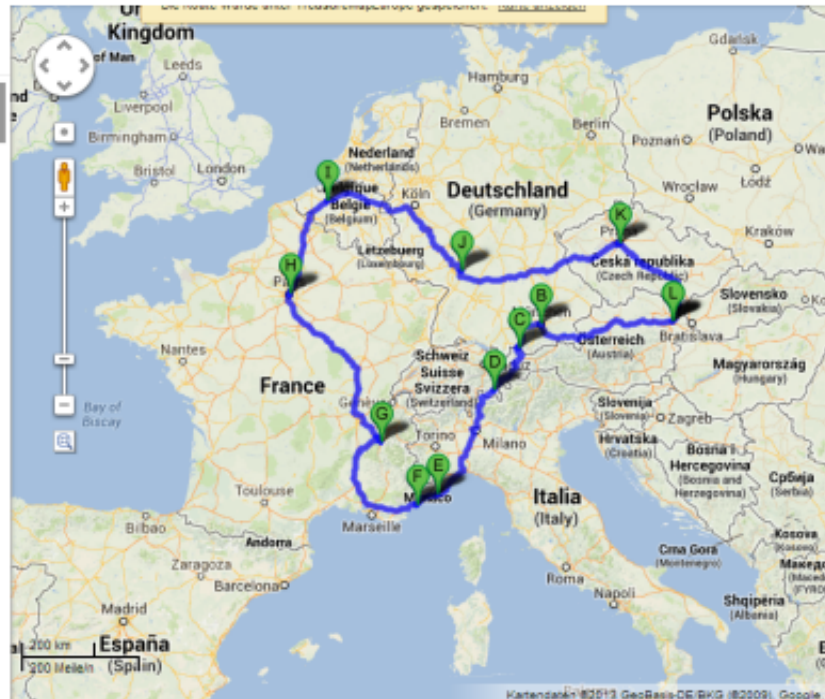

Explore the treasure of the world, at your own pace, exclusive, authentic and without mass tourism. Discover hidden gems along the way and at each location. Starting from only 59€/d per person

Route berechnen Meine Orte

- A Wien, Österreich
- B München
- C Schloss Neuschwanstein, Neuschwansteinstn
- D St. Moritz, Schweiz
- E Sanremo, Provinz Imperia, Italien
- F Cannes, Frankreich
- G Grenoble, Frankreich
- H Paris, Frankreich
- I Gent, Belgium
- J Heidelberg, Deutschland
- K Prag, Tschechische Republik
- L Wien, Österreich

Ziel hinzufügen - Optionen anzeigen

ROUTE BERECHNEN

Vorgeschlagene Routen

D1/E50/E65 3.940 km, 39 Stunden

Scroll Down for example offers and hidden treasures

Send Inquiry

Date

Countries